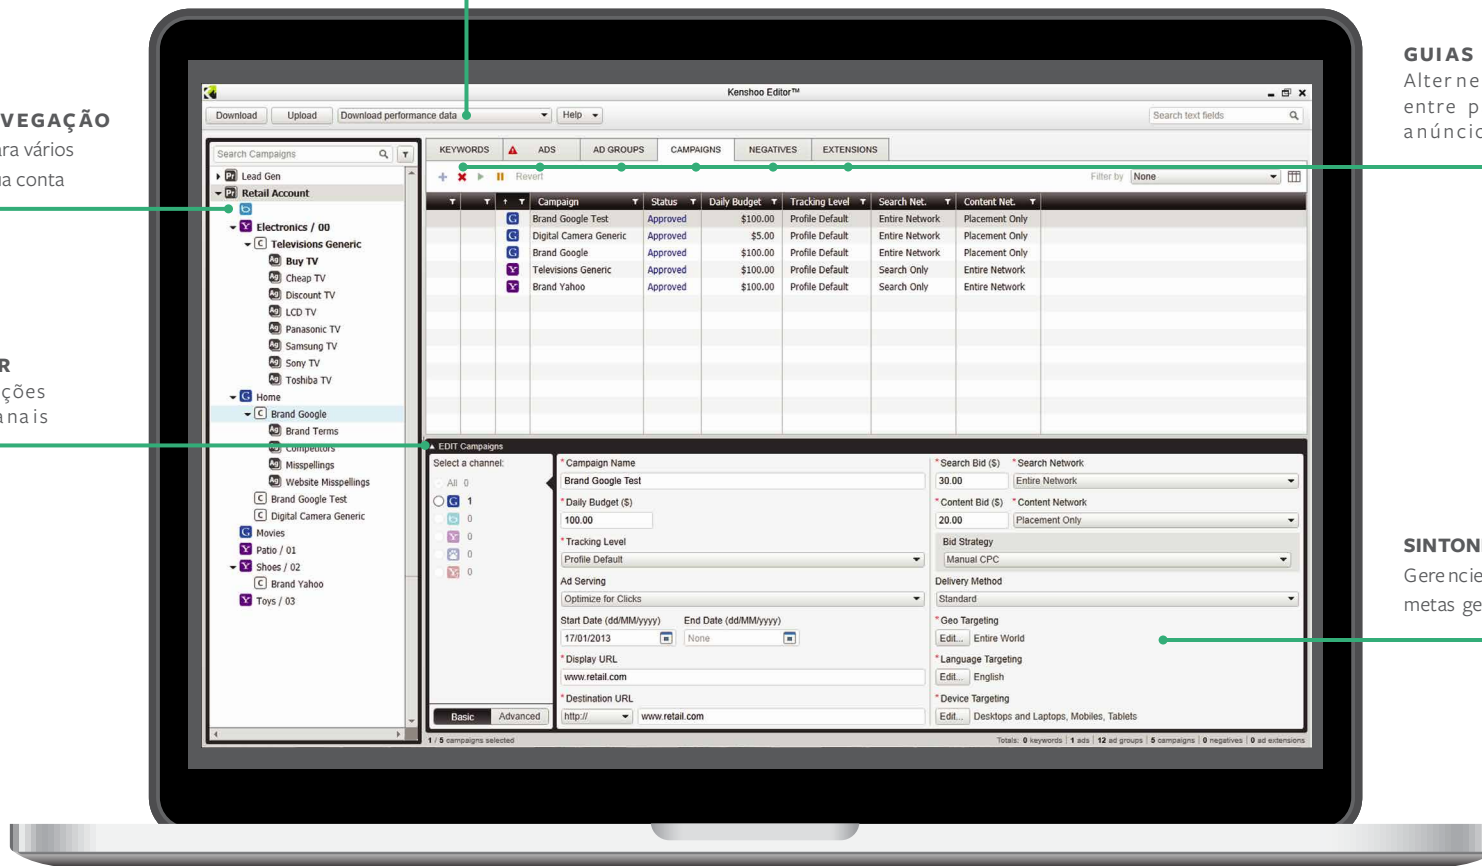

O Workspace Grid flexível permite visualizações personalizadas para gerenciar facilmente campanhas complexas em escala. Você pode escolher que colunas mostrar e facilmente filtrar com base em dados de desempenho de palavras-chave, anúncios, grupos de anúncios, negativos e muito mais. Vá da análise para a ação sem perda de tempo.

PAINEL DE NAVEGAÇÃO

Salte facilmente para vários perfis dentro de sua conta

PAINEL EDITAR

Faça várias edições em todos os canais

GUIAS DO WORKSPACE

Altere rapidamente entre palavras-chave, anúncios, negativos, etc

SINTONIA FINA

Gerencie definições, inclusive metas geo e dispositivo

Advanced Search e Edit

- Funcionalidade entre canais
- Reestruturar todos os perfis
- Copiar, editar ou excluir em massa

Interface de Design Intuitivo

- Funcionalidade arrastar e soltar
- Visualizações personalizáveis
- Detalhe por objeto